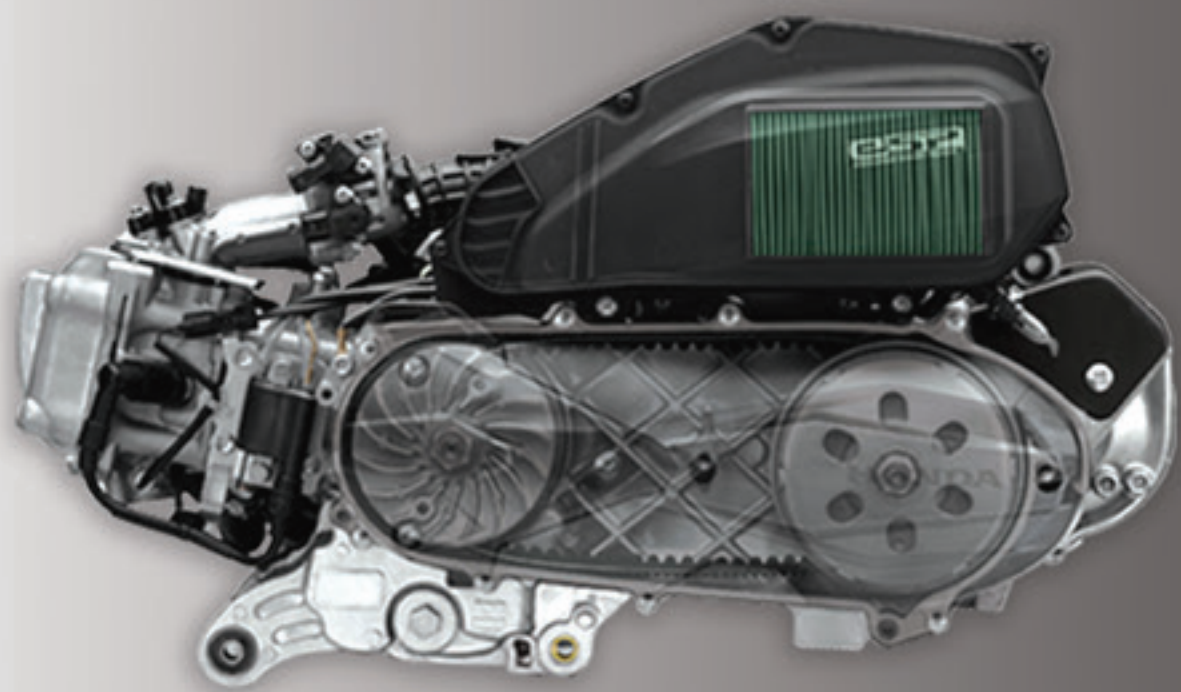

PALING IRIT DAN PRAKTIS

IRIT & BERTENAGA
51,7 KM/L

WMTC MODE
(EURO 3, ISS ON)